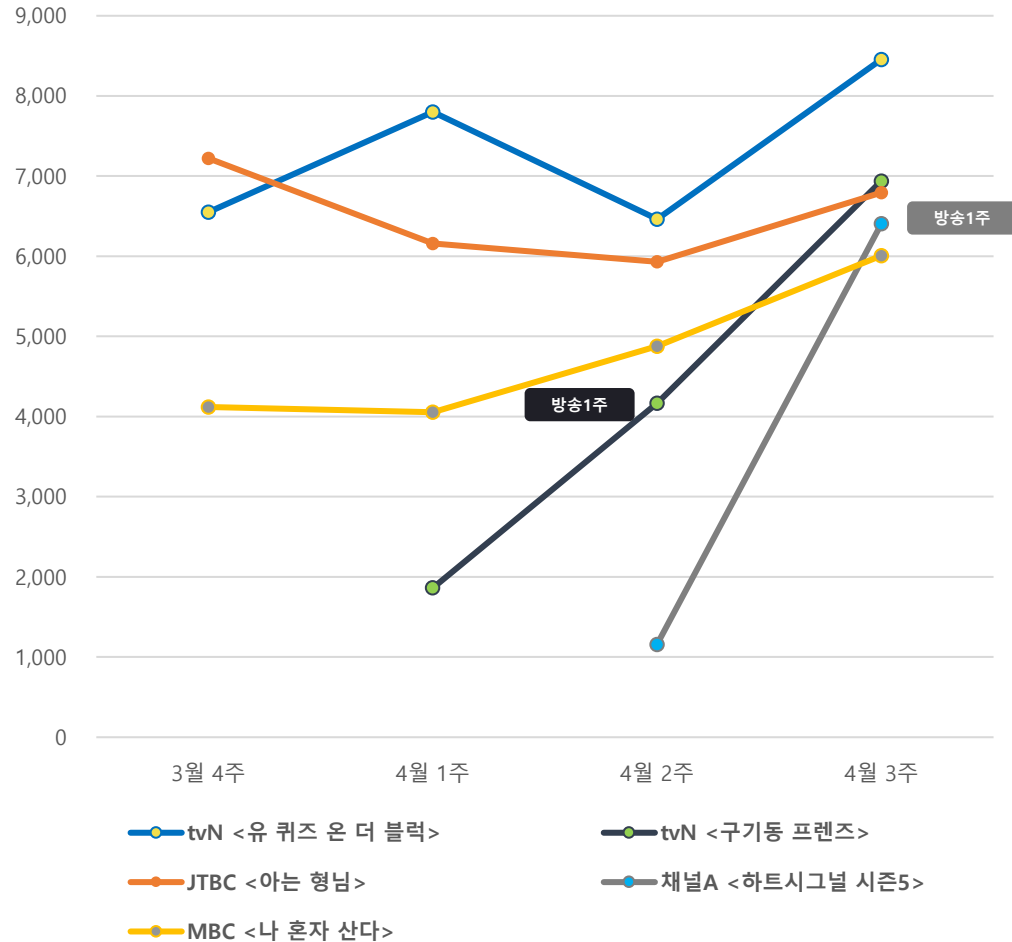

※ 4월 3주 기준 TOP 5 방송사의 화제성 점수 추이

TV 드라마 TOP 5 화제성 추이

※ 프로그램 선정 기준 : 4월 3주 기준 드라마 TOP 5

TV 드라마 화제성 TOP 5 화제성 변동

순위	방송사	프로그램명	4월 3주	전주 대비	방송 1주	자체 최고 대비율	자체 최고
1	MBC	21세기 대군부인	72,254	-12.65%	82,719	87	82,719
2	JTBC	모두가 자신의 무가치함과 싸우고 있다	21,761	485.10%	21,761	100	21,761
3	ENA	클라이맥스	10,318	-17.47%	15,379	67	15,379
4	SBS	신이랑 법률사무소	7,646	-12.12%	12,411	62	12,411
5	SBS	오늘도 매진했습니다	5,357	93.18%	2,181	100	5,357

※ 자체 최고 화제성 대비율(%): 금주 기록한 화제성 점수를 프로그램 자체 최고 화제성으로 나눈 수치

TV 비드라마 TOP 5 화제성 추이

※ 프로그램 선정 기준 : 4월 3주 기준 비드라마 TOP 5

TV 비드라마 화제성 TOP 5 화제성 변동

순위	방송사	프로그램명	4월 3주	전주 대비	방송 1주	자체 최고 대비율	자체 최고
1	tvN	유 퀴즈 온 더 블럭	8,456	30.83%	2,558	20	41,806
2	tvN	구기동 프렌즈	6,940	66.58%	4,166	100	6,940
3	JTBC	아는 형님	6,796	14.58%	7,127	27	24,958
4	채널A	하트시그널 시즌5	6,406	452.47%	6,406	100	6,406
5	MBC	나 혼자 산다	6,008	23.18%	3,633*	19	30,951