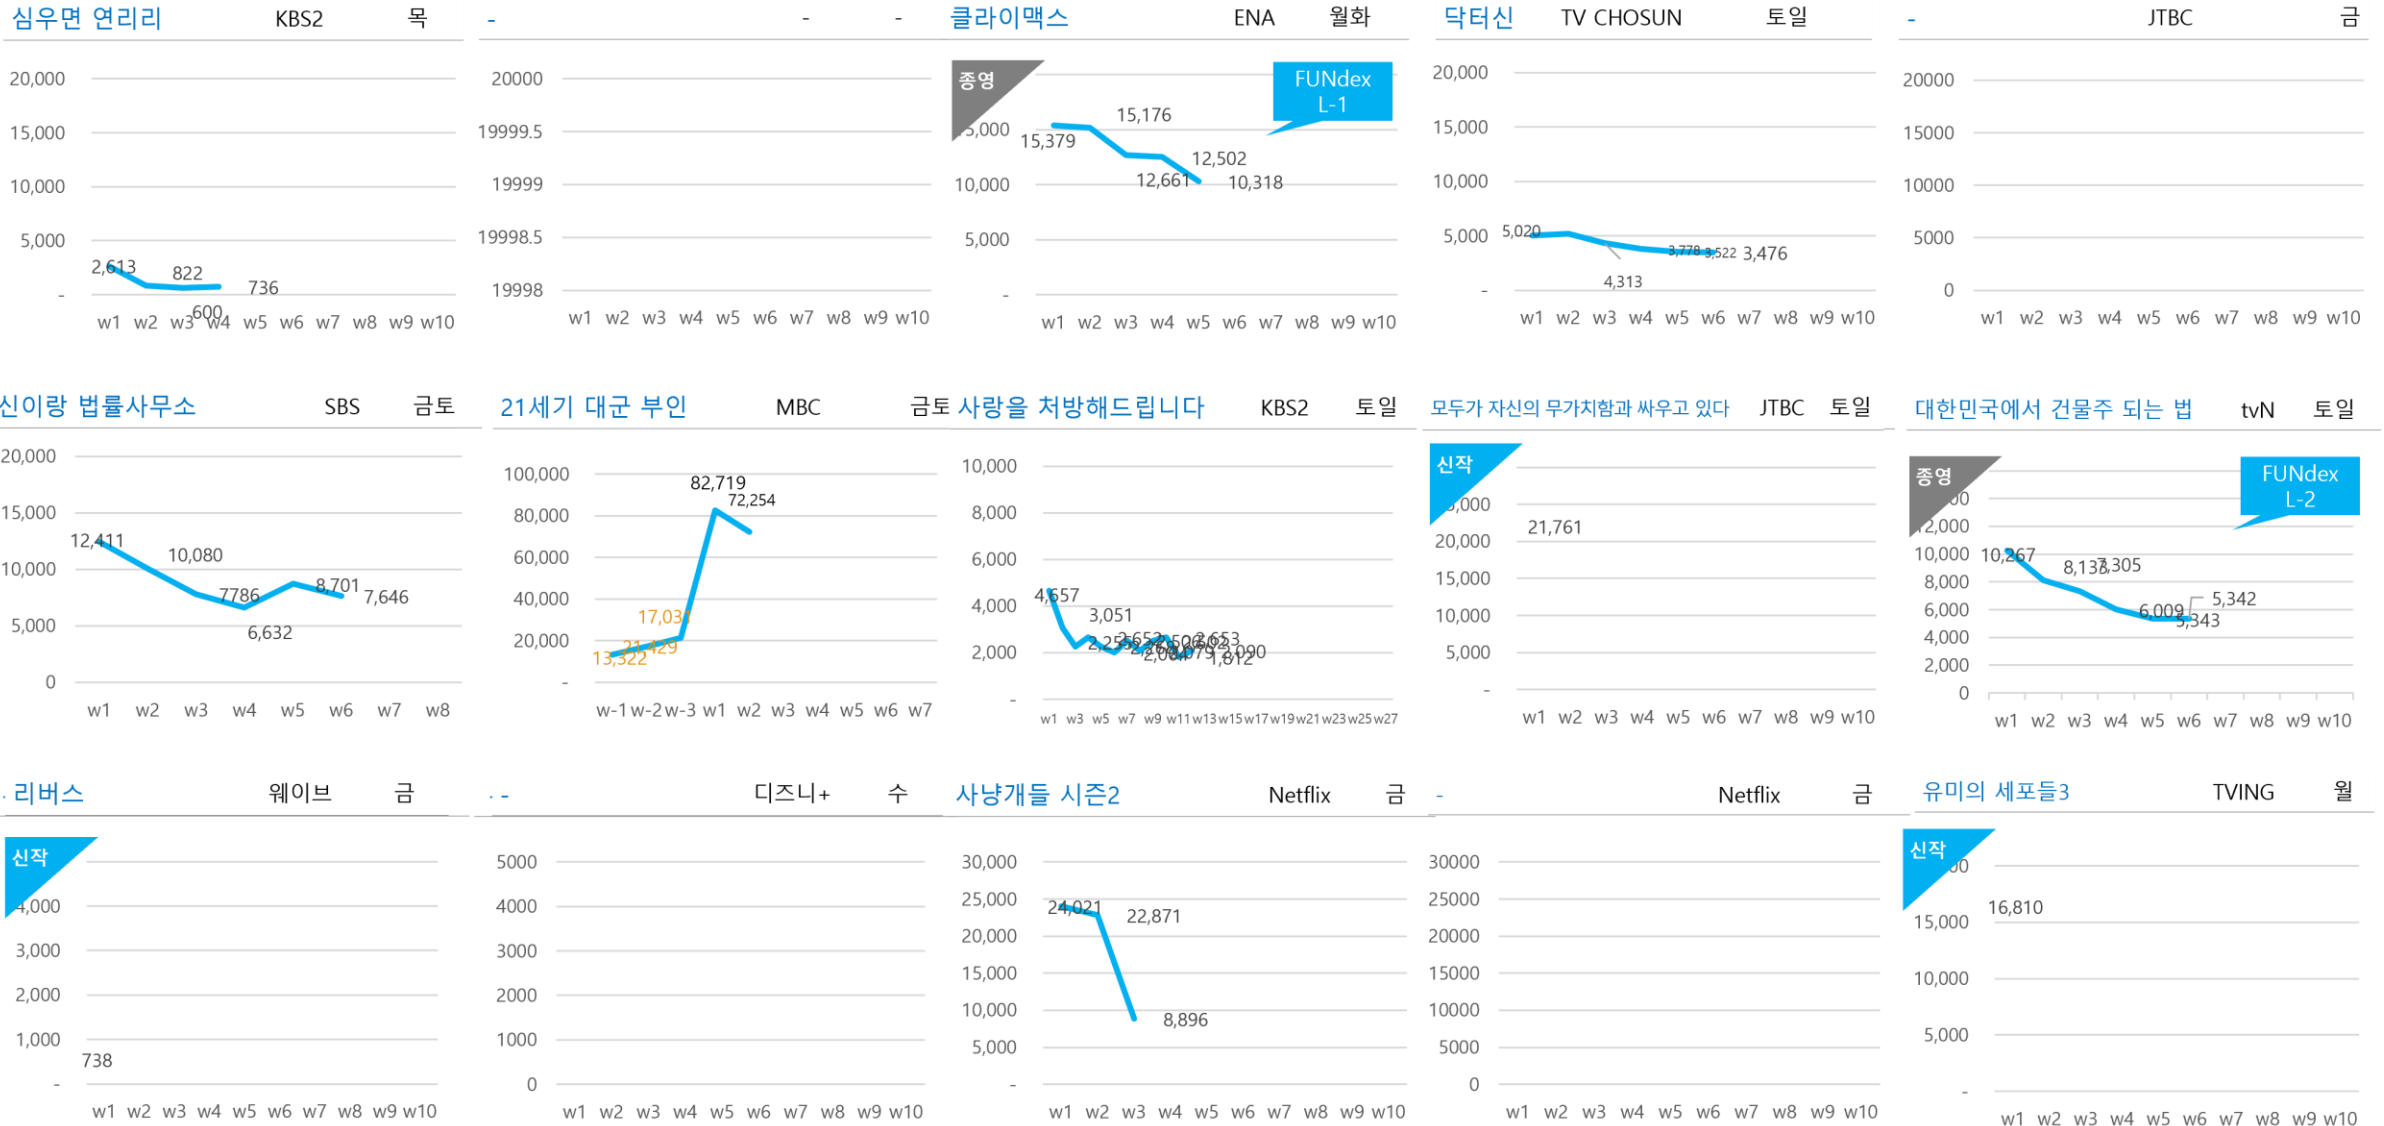

상세분석 ▶

상세분석 ▶

TV-OTT 드라마 요일별 화제성 순위

월화 전체 화제성 점수 : 12,353

월화

순위	방송사	프로그램명	점유율(%)	순위변동
1	ENA	클라이맥스	83.52	- 0
2	ENA	허수아비	15.75	▲ 1
3	KBS1	알라르간도	0.73	- 0

수목 전체 화제성 점수 : 6,092

수목

순위	방송사	프로그램명	점유율(%)	순위변동
1	SBS	오늘도 매진했습니다	87.93	- 0
2	KBS2	심우면 연리리	12.07	- 0

금토 전체 화제성 점수 : 81,655

금토

순위	방송사	프로그램명	점유율(%)	순위변동
1	MBC	21세기 대군부인	88.49	- 0
2	SBS	신이랑 법률사무소	9.36	- 0
3	SBS	멋진 신세계	2.15	- 0

토일 전체 화제성 점수 : 34,723

토일

순위	방송사	프로그램명	점유율(%)	순위변동
1	JTBC	모두가 자신의 무가치함과 싸우고 있다	62.67	▲ 1
2	tvN	대한민국에서 건물주 되는 법	15.38	▽ 1
3	TV CHOSUN	닥터신	10.01	- 0
4	KBS2	사랑을 처방해드립니다	6.02	- 0
5	tvN	은밀한 감사	5.91	- 0

전체 화제성 점수 : 30,578

OTT 오리지널

순위	방송사	프로그램명	점유율(%)	순위변동
1	TVING	유미의 세포들3	54.98	▲ 1
2	Netflix	사냥개들 시즌2	29.09	▽ 1
3	쿠팡플레이	로맨스의 절댓값	8.49	▲ 3
4	Netflix	월간남친	2.99	▽ 1
5	웨이브	리버스	2.41	▲ 2
6	디즈니+	골드랜드	1.23	▽ 1
7	Netflix	기리고	0.51	▽ 3
8	웨이브	우주빵집	0.30	- -

방영 중 TV-OTT 주요 드라마 화제성 주간 추이

TV-OTT DRAMA

K-드라마 빅데이터 기록실

뉴스기사 수

순위	방송사	프로그램명	점유율(%)	순위변동
1	MBC	21세기 대군부인	20.57	- 0
2	JTBC	모두가 자신의 무가치함과 싸우고 있다	14.28	▲ 9
3	SBS	오늘도 매진했습니다	10.25	▲ 6
4	쿠방플레이	로맨스의 절댓값	10.03	▲ 11
5	ENA	허수아비	5.76	▲ 14
6	SBS	신이랑 법률사무소	5.44	▽ 1
7	Netflix	사냥개들 시즌2	4.65	▽ 5
8	tvN	대한민국에서 건물주 되는 법	4.56	▽ 1
9	ENA	클라이맥스	4.26	▽ 5
10	TVING	유미의 세포들3	4.19	▽ 7