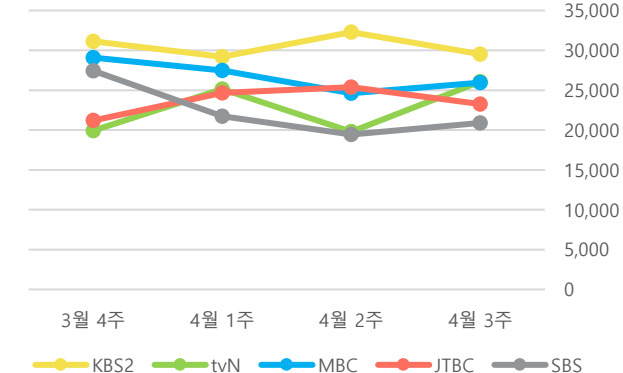

분석 드라마 : 총 16개

TV 비드라마 화제성 TOP 20

순위	방송사	프로그램명	점유율(%)	순위변동	뉴스	VON	SNS	동영상
1	tvN	유 퀴즈 온 더 블럭	4.07	▲ 1	2	5	8	3
2	tvN	구기동 프렌즈	3.34	▲ 10	20	42	14	1
3	JTBC	아는 형님	3.27	▲ 1	35	34	10	2
4	채널A	하트시그널 시즌5	3.08	- NEW	1	2	11	25
5	MBC	나 혼자 산다	2.89	▲ 4	3	4	6	12
6	ENA/SBS Plus	나는 SOLO	2.84	▽ 1	6	1	22	29
7	JTBC	히든싱어8	2.63	▽ 1	23	3	9	17
8	KBS2	더 시즌즈-성시경의 고막남친	2.60	- 0	26	23	2	4
9	MBC	놀면 뭐하니?	2.58	▽ 6	5	8	13	10
10	JTBC	냉장고를 부탁해 since 2014	2.57	▽ 9	25	6	5	13
11	MBN	무명전설	2.37	▽ 1	8	16	37	7
12	tvN	언니네 산지직송 in 칼라페	2.23	- NEW	37	21	7	6
13	MBN	2026 한일가왕전	2.03	- NEW	29	10	18	11
14	KBS2	개그콘서트	1.98	▽ 3	32	31	17	5
15	SBS	런닝맨	1.85	- 0	9	11	4	27
16	MBC	라디오스타	1.81	▲ 13	16	45	24	8
17	ENA/SBS Plus	나는 SOLO, 그 후 사랑은 계속된다	1.81	▽ 3	28	9	31	24
18	JTBC	이혼숙려캠프	1.76	▽ 11	34	12	20	18
19	채널A	요즘 육아 금쪽같은 내 새끼	1.68	▲ 25	43	14	111	15
20	MBN/채널S	전현무계획3	1.63	▽ 7	14	7	34	52

분석 비드라마 : 총 164개

주간 화제성 방송사 순위

드라마

순위	방송사	점유율(%)	점유율변동	순위 변동
1	MBC	53.22	▽11.14	- 0
2	JTBC	15.66	▲12.83	▲ 3
3	SBS	10.62	▲1.88	- 0
4	ENA	8.83	▽0.98	▽ 2
5	tvN	5.32	▽2.71	▽ 1
6	KBS2	2.95	▲0.30	▲ 1
7	TV CHOSUN	2.50	▽0.18	▽ 1
8	KBS1	0.90	▲0.01	- 0

비드라마

순위	방송사	점유율(%)	점유율변동	순위 변동
1	KBS2	13.07	▽2.47	- 0
2	tvN	11.54	▲2.02	▲ 2
3	MBC	11.48	▽0.37	- 0
4	JTBC	10.29	▽1.93	▽ 2
5	SBS	9.25	▽0.11	- 0
6	채널A	7.18	▲2.21	▲ 2
7	MBN	7.02	▲0.79	▽ 1
8	TV CHOSUN	4.98	▽0.42	▽ 1
9	SBS Plus	4.48	▽0.02	▲ 1
10	ENA	4.44	▽0.12	▽ 1

※ 4월 3주 기준 TOP 5 방송사의 화제성 점수 추이

TV 드라마 TOP 5 화제성 추이

※ 프로그램 선정 기준 : 4월 3주 기준 드라마 TOP 5

TV 드라마 화제성 TOP 5 화제성 변동

순위	방송사	프로그램명	4월 3주	전주 대비	방송 1주	자체 최고 대비율	자체 최고
1	MBC	21세기 대군부인	72,254	-12.65%	82,719	87	82,719
2	JTBC	모두가 자신의 무가치함과 싸우고 있다	21,761	485.10%	21,761	100	21,761
3	ENA	클라이맥스	10,318	-17.47%	15,379	67	15,379
4	SBS	신이랑 법률사무소	7,646	-12.12%	12,411	62	12,411
5	SBS	오늘도 매진했습니다	5,357	93.18%	2,181	100	5,357