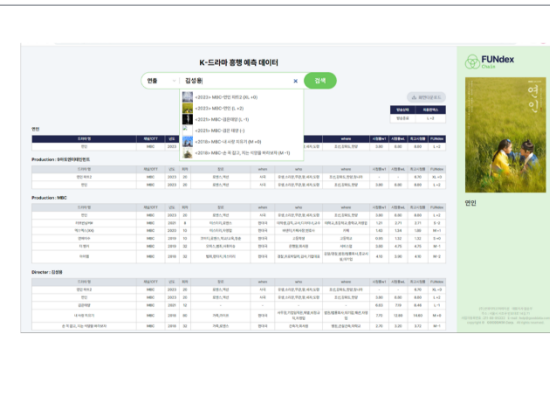

FUNdex Chain

2023년 오픈

1) K-콘텐츠 흥행예측 데이터 제공 서비스

2) 프로그램, 제작사, 연출, 작가, 배우의 작품 검색 및 MMI와 편덱스 정보 제공

3) 방송을 앞두고 있는 드라마 또는 기획중인 드라마의 향후 비전을 찾아보는데 있어서 구체적인 데이터 기반의 커뮤니케이션이 가능