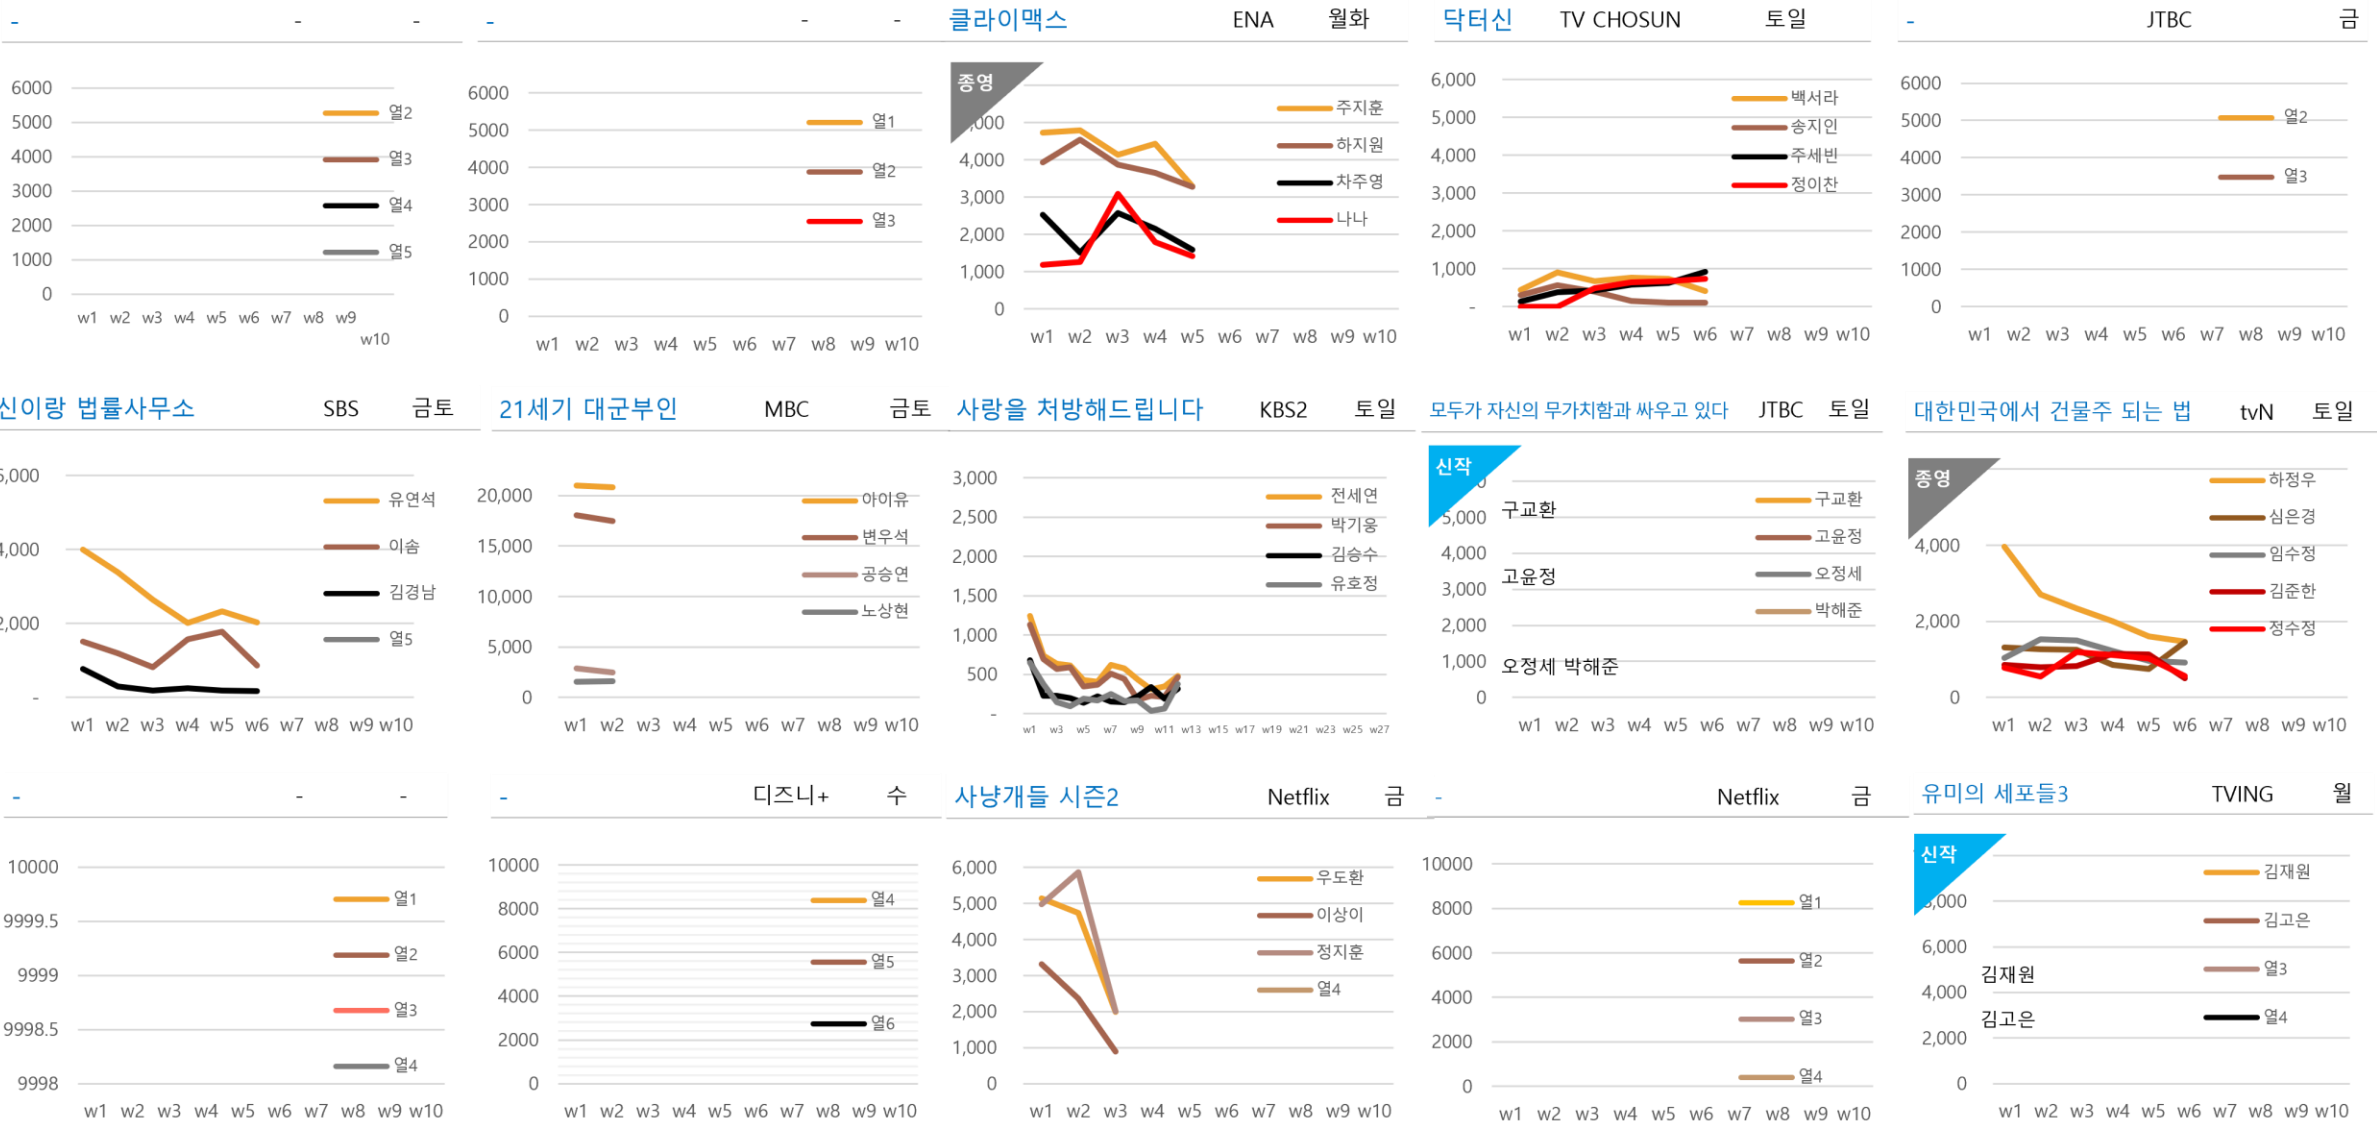

TV-OTT 드라마 출연자 화제성 순위

순위	방송사	프로그램명	출연자	순위변동	순위	방송사	프로그램명	출연자	순위변동	순위	방송사	프로그램명	출연자	순위변동
1	MBC	21세기 대군부인	아이유	- 0	26	tvN	대한민국에서 건물주 되는 법	임수정	▽ 3	51	TV CHOSUN	닥터신	백서라	▽ 22
2	MBC	21세기 대군부인	변우석	- 0	27	Netflix	사냥개들 시즌2	이상이	▽ 19	52	쿠팡플레이	로맨스의 절댓값	김재현	▲ 153
3	JTBC	모두가 자신의 무가치함과 싸우고 있다	구교환	▲ 37	28	SBS	신이랑 법률사무소	이숨	▽ 14	53	KBS2	사랑을 처방해드립니다	유호정	▲ 73
4	TVING	유미의 세 포들3	김재원	▲ 8	29	ENA	허수아비	박해수	▲ 86	54	KBS2	심우면 연리리	박성웅	▲ 2
5	JTBC	모두가 자신의 무가치함과 싸우고 있다	고윤정	▲ 23	30	TV CHOSUN	닥터신	정이찬	▲ 4	55	KBS2	사랑을 처방해드립니다	조미령	▲ 45
6	ENA	클라이맥스	주지훈	▽ 1	31	MBC	첫 번째 남자	함은정	▲ 13	56	KBS2	사랑을 처방해드립니다	최대철	▲ 23
7	ENA	클라이맥스	하지원	▽ 1	32	ENA	허수아비	이희준	▲ 86	57	tvN	대한민국에서 건물주 되는 법	주지훈	- -
8	TVING	유미의 세 포들3	김고은	▲ 3	33	쿠팡플레이	로맨스의 절댓값	차학연	▲ 116	58	웨이브	리버스	서지혜	▲ 18
9	MBC	21세기 대군부인	공승연	▽ 2	34	tvN	은밀한 감사	신혜선	▲ 2	59	웨이브	리버스	고수	▲ 22
10	SBS	오늘도 매진했습니다	안효섭	▲ 21	35	JTBC	모두가 자신의 무가치함과 싸우고 있다	강말금	▲ 218	60	KBS2	사랑을 처방해드립니다	김승수	▲ 14
11	SBS	신이랑 법률사무소	유연석	▽ 2	36	SBS	멋진 신세계	임지연	- -	61	KBS2	사랑을 처방해드립니다	김미숙	▲ 74
12	Netflix	사냥개들 시즌2	정지훈	▽ 9	37	TV CHOSUN	닥터신	안우연	▲ 8	62	Netflix	사냥개들 시즌2	박서준	▽ 20
13	Netflix	사냥개들 시즌2	우도환	▽ 9	38	MBC	첫 번째 남자	박건일	▲ 33	63	SBS	신이랑 법률사무소	이덕화	▽ 24
14	MBC	21세기 대군부인	노상현	▲ 2	39	MBC	첫 번째 남자	오현경	▽ 2	64	MBC	21세기 대군부인	조재윤	▲ 18
15	ENA	클라이맥스	차주영	▽ 5	40	tvN	은밀한 감사	공명	▲ 7	65	MBC	21세기 대군부인	이재원	▲ 27
16	tvN	대한민국에서 건물주 되는 법	하정우	▽ 1	41	tvN	대한민국에서 건물주 되는 법	정수정	▽ 19	66	Netflix	월간남친	지수	▽ 17
17	tvN	대한민국에서 건물주 되는 법	심은경	▲ 9	42	JTBC	모두가 자신의 무가치함과 싸우고 있다	한선화	▲ 66	67	KBS2	붉은 진주	남상지	▽ 13
18	ENA	클라이맥스	나나	▽ 5	43	KBS1	기쁜 우리 좋은 날	엄현경	- 0	68	KBS2	사랑을 처방해드립니다	한승원	▲ 66
19	JTBC	모두가 자신의 무가치함과 싸우고 있다	오정세	▲ 80	44	tvN	대한민국에서 건물주 되는 법	김준한	▽ 24	69	Netflix	월간남친	서인국	▽ 21
20	SBS	오늘도 매진했습니다	채원빈	▲ 26	45	KBS2	사랑을 처방해드립니다	진세연	▲ 10	70	MBC	21세기 대군부인	유수빈	▽ 43
21	SBS	오늘도 매진했습니다	김범	▲ 54	46	KBS2	붉은 진주	박진희	▲ 20	71	tvN	은밀한 감사	김재욱	▲ 17
22	쿠팡플레이	로맨스의 절댓값	김향기	▲ 69	47	KBS2	사랑을 처방해드립니다	박기웅	▲ 21	72	MBC	21세기 대군부인	이연	▽ 40
23	JTBC	모두가 자신의 무가치함과 싸우고 있다	박해준	▲ 96	48	SBS	멋진 신세계	허남준	- -	73	KBS1	기쁜 우리 좋은 날	윤종훈	▽ 15
24	ENA	클라이맥스	오정세	▽ 6	49	ENA	허수아비	곽선영	▲ 131	74	MBC	21세기 대군부인	박준면	▲ 119
25	TV CHOSUN	닥터신	주세빈	▲ 13	50	Netflix	사냥개들 시즌2	황찬성	▽ 17	75	쿠팡플레이	로맨스의 절댓값	김동규	▲ 136

방영 중 TV-OTT 드라마 출연자 화제성 주간 추이