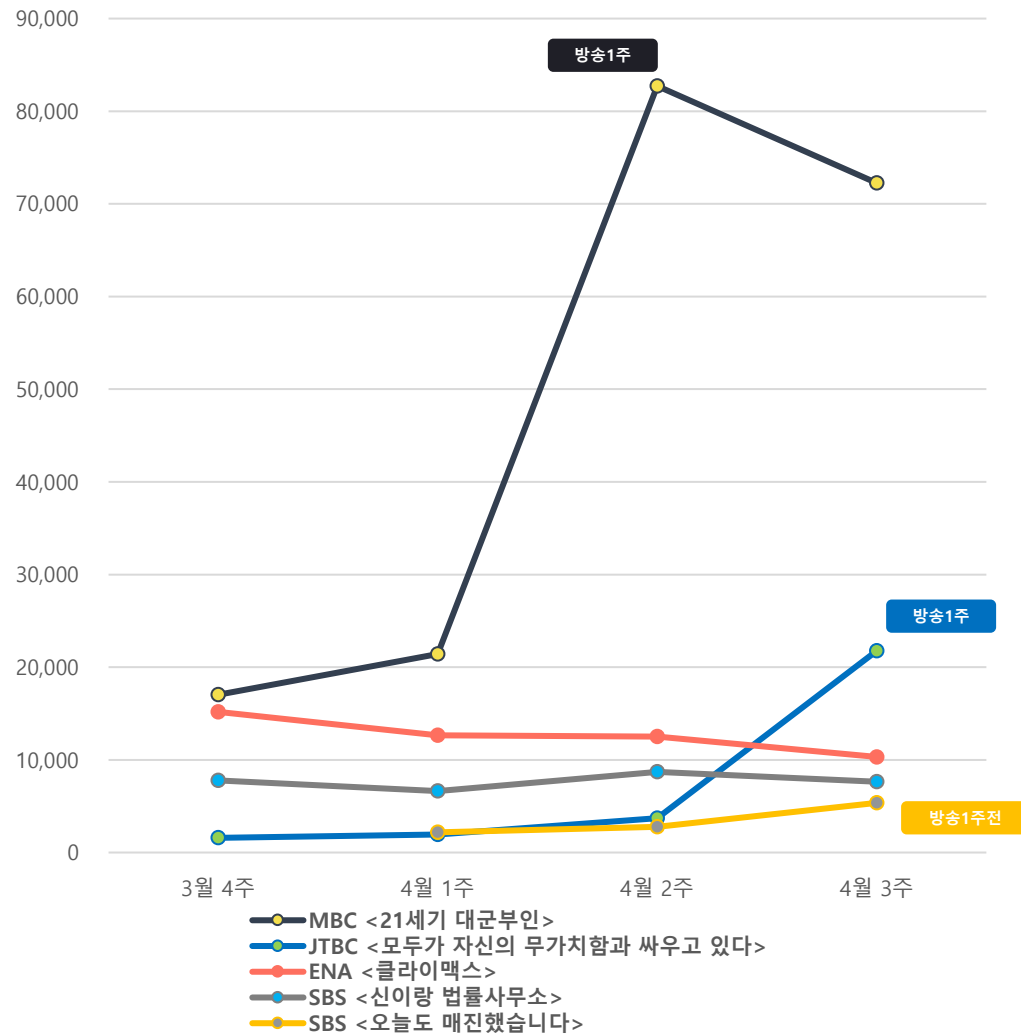

비드라마

순위	방송사	점유율(%)	점유율변동	순위 변동
1	KBS2	13.07	▽2.47	- 0
2	tvN	11.54	▲2.02	▲ 2
3	MBC	11.48	▽0.37	- 0
4	JTBC	10.29	▽1.93	▽ 2
5	SBS	9.25	▽0.11	- 0
6	채널A	7.18	▲2.21	▲ 2
7	MBN	7.02	▲0.79	▽ 1
8	TV CHOSUN	4.98	▽0.42	▽ 1
9	SBS Plus	4.48	▽0.02	▲ 1
10	ENA	4.44	▽0.12	▽ 1

※ 4월 3주 기준 TOP 5 방송사의 화제성 점수 추이

TV 드라마 TOP 5 화제성 추이

※ 프로그램 선정 기준 : 4월 3주 기준 드라마 TOP 5

TV 드라마 화제성 TOP 5 화제성 변동

순위	방송사	프로그램명	4월 3주	전주 대비	방송 1주	자체 최고 대비율	자체 최고
1	MBC	21세기 대군부인	72,254	-12.65%	82,719	87	82,719
2	JTBC	모두가 자신의 무가치함과 싸우고 있다	21,761	485.10%	21,761	100	21,761
3	ENA	클라이맥스	10,318	-17.47%	15,379	67	15,379
4	SBS	신이랑 법률사무소	7,646	-12.12%	12,411	62	12,411
5	SBS	오늘도 매진했습니다	5,357	93.18%	2,181	100	5,357