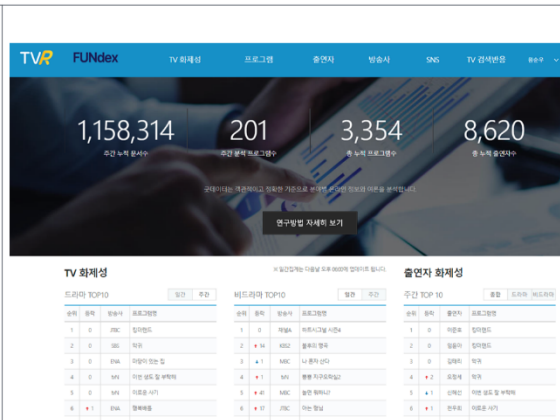

GDM (Gooddata Media)

2015년 오픈

장점1) 데일리 데이터 파악

장점2) 빠른 여론 모니터링

장점3) 엑셀 다운로드 기능

장점4)

TVR (TV Record)

2019년 오픈