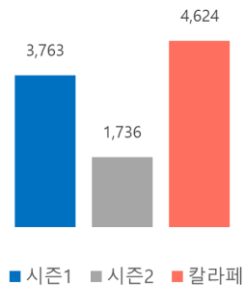

['언니네 산지직송' 시즌별 방송 첫 주 화제성 비교]