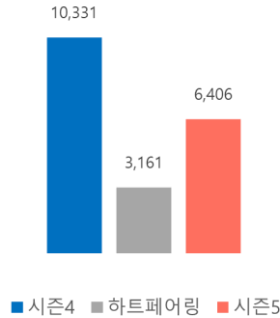

주요 K-비드라마 상세 분석

편덱스 리포트 (4월 3주)

하트시그널 시즌5 채널A 화 방송1주차

종합	NEWS	VON	동영상	SNS
5위	1위	2위	26위	11위

방송 첫 주 반응 '하트시그널' 시리즈가 다섯 번째 시즌으로 돌아왔다. 이번 시즌은 첫 주 화제성이 시즌4보다 38.0% 감소했으나, '하트 페어링'보다는 102.7% 높은 수준을 기록했다. 방송 첫 주에는 출연자 강유경이 화제성 순위 22위에 오르며 주목을 받았다.

['하트시그널' 시즌별 방송 첫 주 화제성 비교]