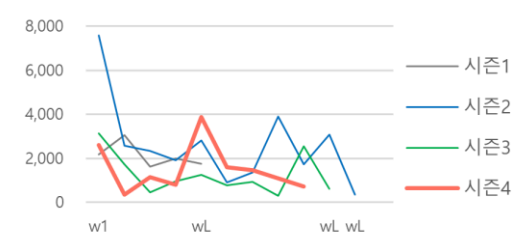

네티즌들은 이전 방송 내용을 반복적으로 과도하게 노출하는 편집에 대해서 아쉬움을 드러냈다. 이외에도 보컬 중심의 출연진 구성으로 인해 다양성이 부족하다는 지적이 이어졌으며, MC 진행뿐 아니라 연출, 자막, 음향 등이 다소 올드해 몰입이 어렵다는 반응도 확인되었다. 이러한 영향으로 최종 우승자가 결정되는 마지막 주차에도 우승자가 화제 되지 못하고 프로그램 화제성 역시 반등하지 못한 것으로 보인다.

손석희의 질문들4 MBC 수 중영

시즌구분	주평균 TV 순위	주평균화제성
시즌1	33.4위	2,129점
시즌2	40.8위	2,599점
시즌3	62.2위	1,271점
시즌4	54.0위	1,522점