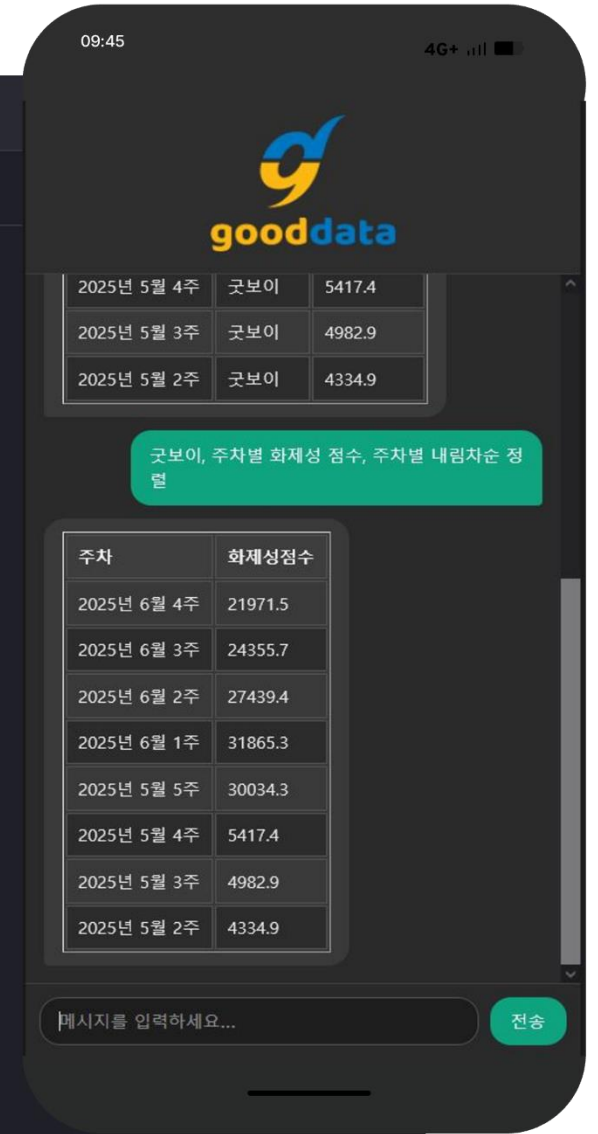

- ProgramAI Analyzer
- CastAI Analyzer
- 원글분석**

원글분석 + 새채팅

채팅방을 생성해 주세요

- 방대한 펀덱스 데이터에 대한 질문을 시가 바로 답변하는 서비스
- 정량, 정성에 이어 홍보방향 및 컨설팅까지 시가 도와드립니다.

대화형질문

먼저 상단의 "새채팅" 버튼을 눌러 대화방을 생성하세요.

E.O.D

26년에도 최선을 다하겠습니다