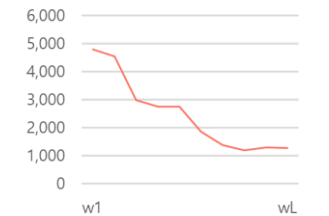

['1등들' 화제성 추이 그래프]