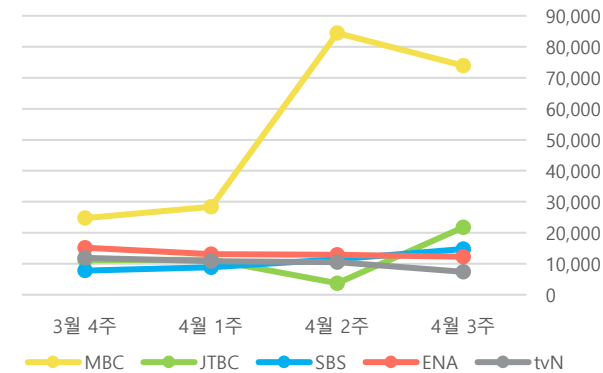

03. TV 화제성 (드라마+비드라마)

TV 드라마 화제성 TOP 20

순위	방송사	프로그램명	점유율(%)	순위변동	뉴스	VON	SNS	동영상
1	MBC	21세기 대군부인	52.00	- 0	1	1	1	1
2	JTBC	모두가 자신의 무가치함과 싸우고 있다	15.66	- NEW	2	2	2	4
3	ENA	클라이맥스	7.43	▽ 1	7	3	3	3
4	SBS	신이랑 법률사무소	5.50	▽ 1	5	4	6	6
5	SBS	오늘도 매진했습니다	3.86	- NEW	3	5	4	8
6	tvN	대한민국에서 건물주 되는 법	3.84	▽ 2	6	6	5	2
7	TV CHOSUN	닥터신	2.50	- 0	8	7	10	7
8	KBS2	사랑을 처방해드립니다	1.50	▲ 1	13	11	11	5
9	tvN	은밀한 감사	1.48	- NEW	9	8	7	14
10	ENA	허수아비	1.40	- NEW	4	13	8	12
11	SBS	멋진 신세계	1.26	- NEW	12	9	9	15
12	MBC	첫 번째 남자	1.22	▽ 2	14	10	14	9
13	KBS2	붉은 진주	0.92	- 0	15	12	16	10
14	KBS1	기쁜 우리 좋은 날	0.83	▽ 2	10	14	13	11
15	KBS2	심우면 연리리	0.53	▽ 1	11	15	12	13
16	KBS1	알라르간도	0.06	- NEW	16	16	15	16

분석 드라마 : 총 16개

TV 비드라마 화제성 TOP 20

순위	방송사	프로그램명	점유율(%)	순위변동	뉴스	VON	SNS	동영상
1	tvN	유 퀴즈 온 더 블럭	4.07	▲ 1	2	5	8	3
2	tvN	구기동 프렌즈	3.34	▲ 10	20	42	14	1
3	JTBC	아는 형님	3.27	▲ 1	35	34	10	2
4	채널A	하트시그널 시즌5	3.08	- NEW	1	2	11	25
5	MBC	나 혼자 산다	2.89	▲ 4	3	4	6	12
6	ENA/SBS Plus	나는 SOLO	2.84	▽ 1	6	1	22	29
7	JTBC	히든싱어8	2.63	▽ 1	23	3	9	17
8	KBS2	더 시즌즈-성시경의 고막남친	2.60	- 0	26	23	2	4
9	MBC	놀면 뭐하니?	2.58	▽ 6	5	8	13	10
10	JTBC	냉장고를 부탁해 since 2014	2.57	▽ 9	25	6	5	13
11	MBN	무명전설	2.37	▽ 1	8	16	37	7
12	tvN	언니네 산지직송 in 칼라페	2.23	- NEW	37	21	7	6
13	MBN	2026 한일가왕전	2.03	- NEW	29	10	18	11
14	KBS2	개그콘서트	1.98	▽ 3	32	31	17	5
15	SBS	런닝맨	1.85	- 0	9	11	4	27
16	MBC	라디오스타	1.81	▲ 13	16	45	24	8
17	ENA/SBS Plus	나는 SOLO, 그 후 사랑은 계속된다	1.81	▽ 3	28	9	31	24
18	JTBC	이혼숙려캠프	1.76	▽ 11	34	12	20	18
19	채널A	요즘 육아 금쪽같은 내 새끼	1.68	▲ 25	43	14	111	15
20	MBN/채널S	전현무계획3	1.63	▽ 7	14	7	34	52

분석 비드라마 : 총 164개

주간 화제성 방송사 순위

드라마

순위	방송사	점유율(%)	점유율변동	순위 변동
1	MBC	53.22	▽11.14	- 0
2	JTBC	15.66	▲12.83	▲ 3
3	SBS	10.62	▲1.88	- 0
4	ENA	8.83	▽0.98	▽ 2
5	tvN	5.32	▽2.71	▽ 1
6	KBS2	2.95	▲0.30	▲ 1
7	TV CHOSUN	2.50	▽0.18	▽ 1
8	KBS1	0.90	▲0.01	- 0

비드라마

순위	방송사	점유율(%)	점유율변동	순위 변동
1	KBS2	13.07	▽2.47	- 0
2	tvN	11.54	▲2.02	▲ 2
3	MBC	11.48	▽0.37	- 0
4	JTBC	10.29	▽1.93	▽ 2
5	SBS	9.25	▽0.11	- 0
6	채널A	7.18	▲2.21	▲ 2
7	MBN	7.02	▲0.79	▽ 1
8	TV CHOSUN	4.98	▽0.42	▽ 1
9	SBS Plus	4.48	▽0.02	▲ 1
10	ENA	4.44	▽0.12	▽ 1