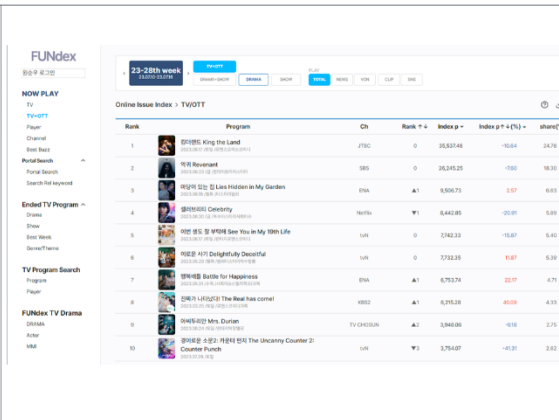

FUNdex (FUN-index)

2023년 오픈

1) OTT 오리지널 분석 가능

2) 종영작 관련 데이터 분석 가능

3) 편덱스 분석 결과 제공

4) 장르별 분석 가능