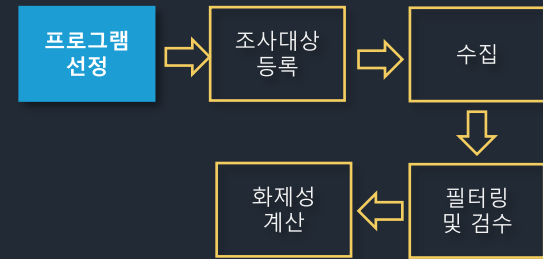

$$\text{Online Issue Power point} = \text{NEWS } p + \text{VON } p + \text{CLIP } p + \text{SNS } p$$

$$\text{Point of Data} = V * R * K$$

구분	판단 요소	NEWS	VON	CLIP	SNS	
정보가치 (V)	콘텐츠 제목의 등장 위치 (본문, 제목)	○	○	○	○	
	연관 키워드 등장 횟수	○	○	○	○	
	사진 또는 동영상 포함 여부	○	○	○	○	
	문서의 길이	○	○	○	○	
정보반응 (R)	댓글수	○	○	○	○	
	조회수	○	○	○	○	
	리트윗수	○	○	○	○	
정보보존력 (K)	정보 휘발성에 따른 가중치 적용		1.02	1.00	1.70	0.18